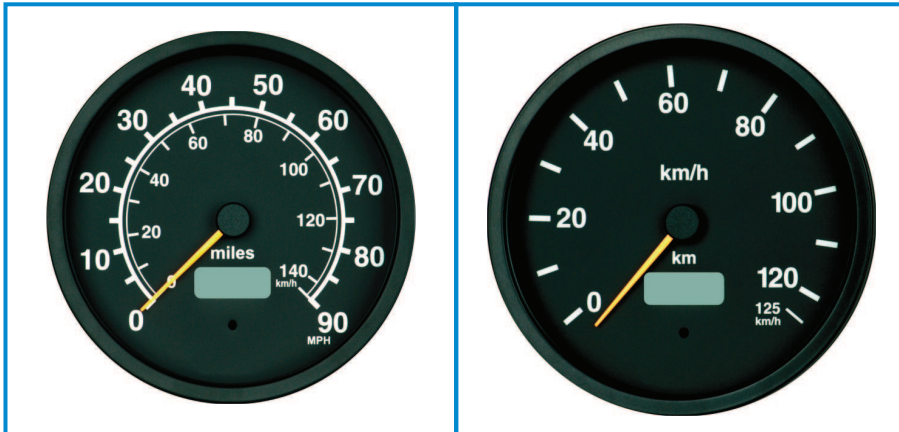

Tachometer

- Speedometer
- Tachometer

Tachometer

Produkt Nr.	Durchmesser  mm	Arbeitsvoltage  V	Anzeigebereich 
11 91 06	140	24	140
11 91 07	140	24	140 km/90 mph
11 91 08	140	24	125
11 91 09	140	12	125
11 91 10	140	24	140
11 91 11	140	24	140 km/90mph
11 91 12	100	24	140
11 91 14	100	24	140
11 91 15	100	12	140
11 91 16	100	12	140
11 91 18	100	12	140
11 91 22	100	12	125